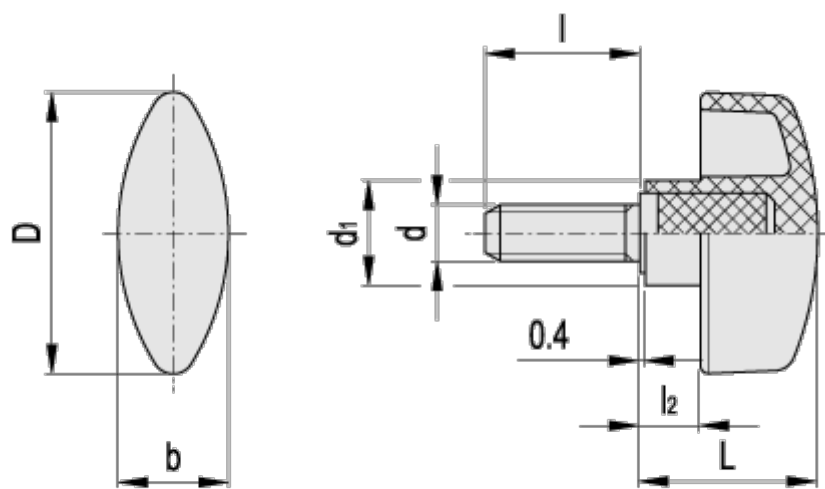

Varenummer: 2302008721
Beskrivelse: E+G Vingemøtrik
CTL.476/30 p-M6x10

Mål

b	= 13.0
D	= 32
d1	= 11.0
Gevind	= M6
l	= 10
L	= 20.0
l2	= 5.5